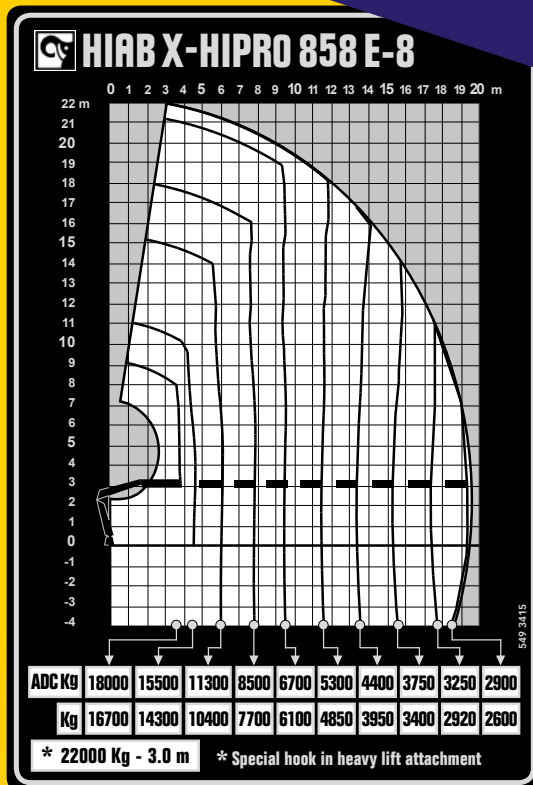

Sinke Transport bv
Nishoek 38a
4416 PE Kruijningen

T 0113 - 38 21 60
F 0113 - 38 12 12
E info@sinkegroep.nl

sinkegroep.nl