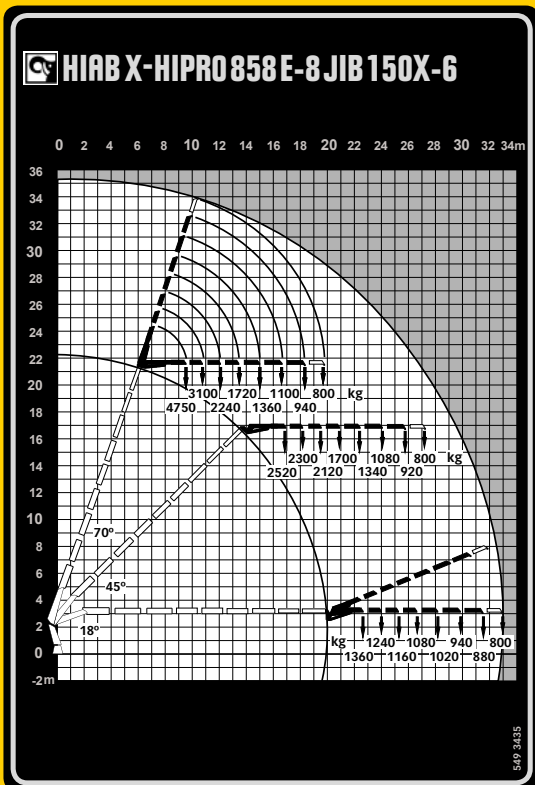

Sinke Transport bv
Nishoek 38a
4416 PE Kruijningen

T 0113 - 38 21 60
F 0113 - 38 12 12
E info@sinkegroep.nl

sinkegroep.nl